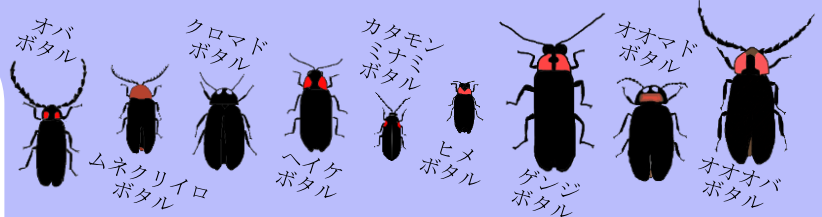

# 昼と夜のホタル観察会

**7/4**  
小雨決行 (土)  
17:30~20:30  
(受付 17:00~)

昆虫の専門家と、  
昆虫館で活躍する少年少女が  
とってもデイリープな  
ホタルの世界にごあんない！

実施・集合場所：佐用町昆虫館(佐用郡佐用町船越 617)

講師：NPO 法人こどもとむしの会 八木 剛 先生  
(兵庫県立人と自然の博物館)

● ● 佐用町昆虫館スタッフ

対象：子どもと保護者 合計 40 人

※幼稚園児～中学生を想定しています。

※応募多数の場合は抽選とし、西播磨地域の方を優先します。

※抽選はグループごとに行い、当落に関わらず郵送またはメールでお知らせします。

募集締切：令和 8 年 6 月 15 日(月) 参加費：無料

お申し込みは  
こちらから！

申込フォーム

こどもとむしの秘密基地「佐用町昆虫館」を参加者限定で夜間特別開館！！  
昆虫館で活躍している小中学生と専門家のナビゲートで、見る機会の少ない昼行性の「光らないホタル」と、ヒメボタルやゲンジボタルなどの夜行性の「光るホタル」の両方を探す、ちょっと欲張りな観察会です！！