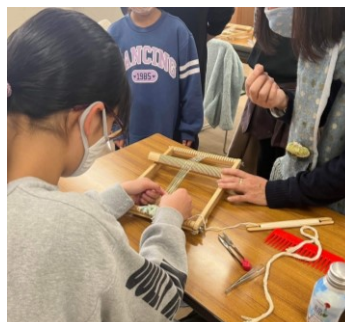

西播磨代表の丁畑奏音さん（赤穂市立赤穂西中学校）は、「心に灯りをともす」という演題で、身近な気付きに基づいて、不安や戸惑い、大切な人への思いとその人とのつながりを丁寧に述べて優秀賞を受賞されました。

青少年活動団体の支援

西播磨地域ふれあい活動促進事業

事業名	主催団体	内容
長谷川優貴女流二段の指導対局会と第5回脇坂杯将棋トーナメント	佐用子ども将棋教室	将棋トーナメントと長谷川棋士による指導対局を行い、子どもたちがプロ棋士と実際に対局、交流をしました。
小さなギャベ手織りワークショップ	赤穂市地域活動連絡協議会	子どもたちに赤穂段通を知ってもらうきっかけを作り、赤穂の歴史を学びながら小さな織り機で小さなギャベづくりを体験しました。