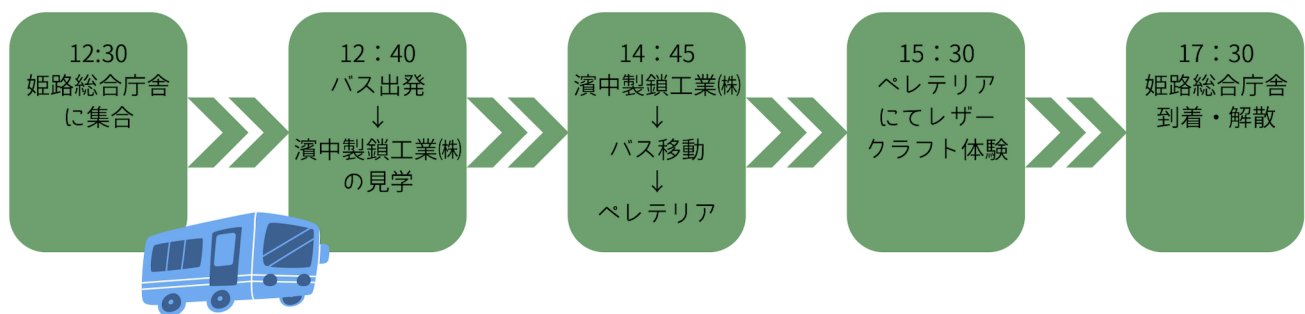

工場見学・体験会 ～姫路の産業を知ろう～

【イベント概要】

開催日時 | 令和4年11月23日（水・祝）
集合時間 12：30
解散時間 17：30

集合場所 | 兵庫県姫路総合庁舎（姫路市北条1-98）

募集人数 | 小学生親子15組30名（小学生1名・大人1名のペア）

※お子様だけの参加、未就学児の参加はご遠慮ください。

また、応募者多数の場合は抽選（姫路市・神崎郡在住者優先）となります。

参加費用 | 1組3,000円（保険料、バス代含む）

内 容 | 姫路総合庁舎に集合し、バスに乗って次の①②を回ります。

①濱中製鎖工業株式会社にて、世界で活躍する巨大チェーンの製造工程を見学

②レザークラフト体験を開催しているペレテリアにて、クリスマスツリー制作体験

申込方法 | インターネット受付のみ。郵送やFAX・メールでの申し込みはできません。

<https://www.e-hyogo.elg-front.jp/hyogo/uketsuke/form.do?id=1654823277684>

※上記URLまたは右上のQRコードからご応募ください。HPからもリンクしています。

申込期間 | 10月10日（月・祝）～30日（日）

※抽選結果は11月中旬に郵送にてお知らせします。

問合せ先 | 中播磨青少年本部（兵庫県中播磨県民センター県民交流室県民課内）

〒670-0947 姫路市北条1丁目98番地

TEL 079-281-9198

応募はこちらの電子申請から

工場見学・体験会