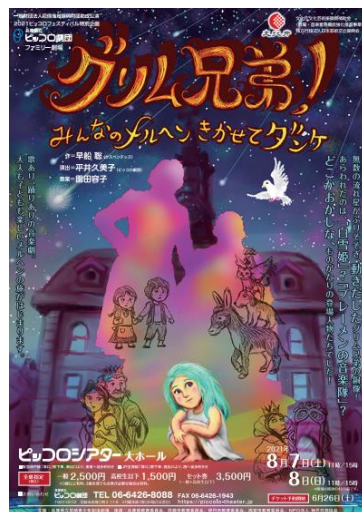

親子演劇鑑賞体験

兵庫県立ピッコロ劇団ファミリー劇場

親子で「グリム兄弟! ~みんなのメルヘン きかせてダンケ~」を鑑賞しよう

「グリム兄弟! ~みんなのメルヘン きかせてダンケ~」あらすじ~

ここはドイツのハーナウ、グリム兄弟（ヤーコプとヴィルヘルム）の故郷。広場にたつ二人の銅像の前に、独りぼちでさみしそうな少女が、やってきた。童話を聞いたことのない少女は銅像が広げている本を読もうとするのだが、悲しさからポトポトと涙を落して去っていく。すると無数の流れ星が降りそそぎ、グリム兄弟の銅像が、少女を追うように動きだした。再びメルヘンの旅に出たグリム兄弟の前に、ヘンゼルとはぐれてしまった〈グレーテル〉、お話の展開に納得のいかない〈白雪姫〉や〈后〉があらわれ、そこに〈ブレーメンの音楽隊〉も加わって…

ピッコロ劇団ファミリー劇場
「グリム兄弟! ~みんなのメルヘン
きかせてダンケ~」

舞台の後は劇団員によるバックステージ解説もあります

♡ 親子50ペア(100名)無料ご招待! ♡

【日 時】令和3年8月7日(土) 開演15:00(90分程度)

【場 所】兵庫県立尼崎青少年創造劇場 (尼崎市南塚口町3-17-8)
ピッコロシアター 大ホール

【対 象】阪神南地域(尼崎市、西宮市、芦屋市)にお住まいの親子
※子どもは小学生または中学生

【参加費】無 料

【参加申込方法】インターネットより申込み(詳細は裏面をご覧ください)

※応募者多数の場合は抽選

【主催】公益財団法人兵庫県青少年本部 阪神南青少年本部
阪神南文化振興団体連絡協議会

【後援】阪神ブロック子ども会連絡協議会

兵庫県マスコット はばタン

親子演劇鑑賞体験

申込締切：令和3年7月11日（日）