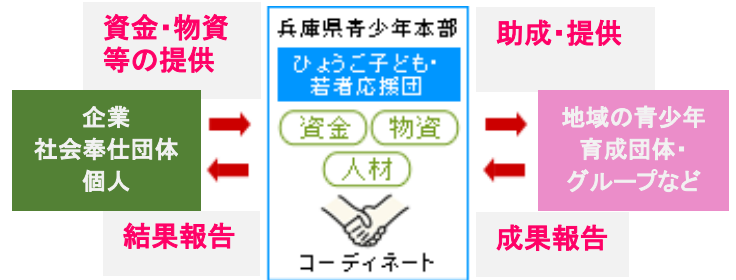

ひょうご子ども・若者応援団

「ひょうご子ども・若者応援団」とは・・・

企業・団体等と地域の青少年育成活動をつなぐ新しいシステムです。

「ひょうご子ども・若者応援団」のしくみ

企業や事業者・社会奉仕団体等から提供されるさまざまな資源を兵庫県青少年本部がコーディネートし、地域の青少年育成に取り組む組織や団体等へつないでいきます。東播磨地域でも多くの物資提供や講師派遣・機会の提供をしています。

また、青少年育成事業に対して助成を行い、育成団体を資金面でも応援しています。育成団体の皆さん、応援団事業を有効に利用して、青少年活動をより有意義なものとしてはいかがでしょうか？