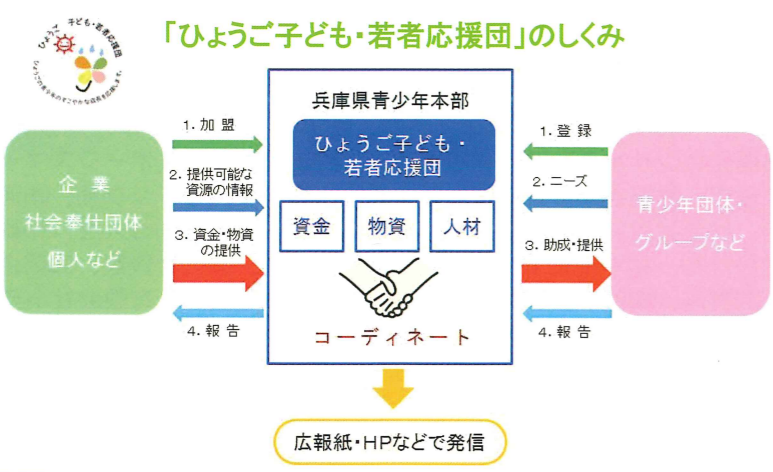

公益財団法人 兵庫県青少年本部 「ひょうご子ども・若者応援団」事務局

〒650-0011
神戸市中央区下山手通4丁目16-3 兵庫県民会館8階
TEL : 078-891-7410 FAX : 078-891-7418
e-mail : ouendan2008@seishonen.or.jp
ホームページ : http://www.seishonen.or.jp/

阪神南青少年本部	06-6481-4634
阪神北青少年本部	0797-83-3138
東播磨青少年本部	079-421-9291
北播磨青少年本部	0795-42-9353
中播磨青少年本部	079-281-9198
西播磨青少年本部	0791-58-2129
但馬青少年本部	0796-26-3648
丹波青少年本部	0795-72-5168
淡路青少年本部	0799-26-2048

広報紙・HPなどで発信