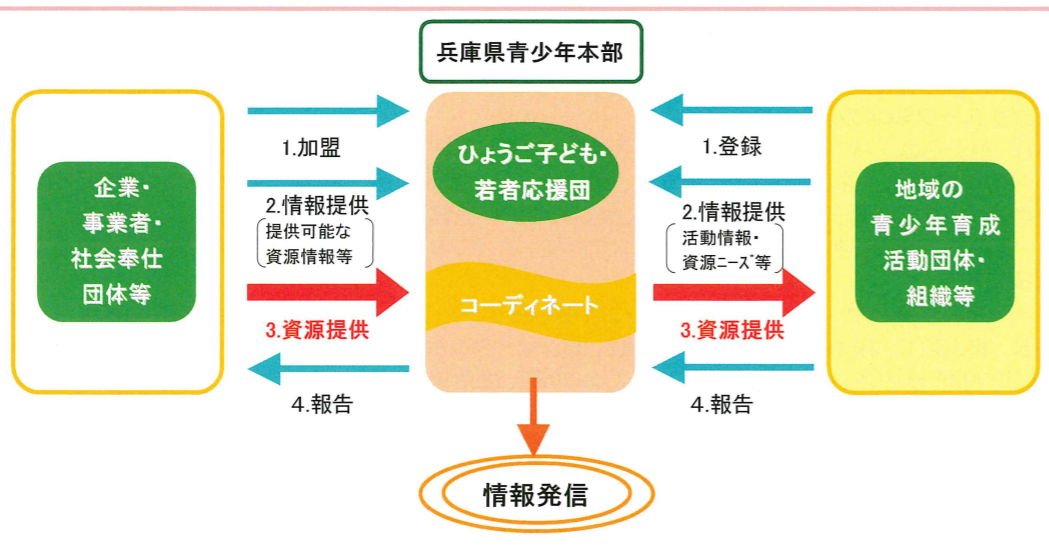

平成23年度上期「ひょうご子ども・若者応援団」助成事業

No.	地域	申請団体	事業名	No.	地域	申請団体	事業名
1	神戸	(社)神戸青年会議所	神戸社会人予備校～広がる友情 深まる知識 見つかる未来～	14	中播磨	なかまづくりプロジェクト	そのとき、頼りにできるのは自分「災害に打ち勝つ」
2	神戸	神戸東おやこ劇場	どきっ！わくっ！NATURE キャンプ	15	中播磨	NPO法人兵庫県若者らの自立を考える連絡会	若者よ外に出よう
3	神戸	特定非営利活動法人 こうべユースネット	こうべユースネット 自然体験活動リーダープロジェクト	16	中播磨	日本ボーイスカウト姫路第12団	アウトドア体験会
4	神戸	神戸フリースクール	「神戸・あわじをつなぐ若者楽農チーム」プロジェクト	17	西播磨	揖保川ふるさと発見隊 揖保川流域子どもサミット 揖保川ふるさと発見隊2011	揖保川ふるさと発見隊2011
5	阪神南	西宮市子ども会協議会	野外活動	18	西播磨	櫛の会	子どもの自然体験の推進
6	阪神北	(社)宝塚青年会議所	第36回青少年セミナー	19	西播磨	あこう絵マップコンクール実行委員会	あこう絵マップコンクール
7	阪神北	(社)ガールスカウト日本連盟 兵庫支部 伊丹市連絡協議会	ガールスカウト伊丹市連絡協議会 交流事業	20	西播磨	日本ボーイスカウト宍粟第1団	BS宍粟第1団 中央アルプス登山
8	東播磨	HaRiMa Music Carnival 実行委員会	HaRiMa Music Carnival (音楽祭「はりまミュージックカーニバル」)	21	但馬	出石地域子ども会連絡協議会	こころふれあう木工教室
9	東播磨	稲美野万葉太鼓会	太鼓会サマーキャンプ	22	但馬	やしろジッパー	里山まつり
10	東播磨	明石LDを考える会	Dream Forest～ゆめのもり～	23	但馬	ガールスカウト但馬協議会	ガールスカウト但馬協議会15周年舎営キャンプ
11	東播磨	あかし発達支援連絡会	発達障がい児・者の幸せを考える明石市民フォーラム	24	丹波	氷上子育て親の会	子ども・青年の学びと遊びの会「たんばTERAKOYA」と「交流キャンプ」
12	中播磨	市川町子ども会育成会	市川町子ども会育成会球技大会	25	丹波	(社)篠山市青年会議所	JGこどもキャンプ
13	中播磨	(社)姫路青年会議所	「響け！こころのハーモニー」和の精神 第1回わんぱく相撲 姫路場所	26	淡路	淡路市子ども会連絡協議会	淡路市子ども会指導者養成講座(バルーンアート講座)

「ひょうご子ども・若者応援団」のしくみ

★ 県内の青少年育成活動を応援するため、企業や社会奉仕団体等から提供されるさまざまな資源を地域の青少年育成団体とつなげていきます。

■ 加盟・登録のお申し込み・お問い合わせは、お近くの各青少年本部へ

公益財団法人 兵庫県青少年本部
「ひょうご子ども・若者応援団」事務局

〒650-0011 神戸市中央区下山手通4丁目16-3
兵庫県民会館8階
TEL : 078-891-7410 FAX : 078-891-7418
e-mail : ouendan2008@seishonen.or.jp
URL : http://www.seishonen.or.jp/

■ 地方青少年本部

- 阪神南青少年本部 ☎06-6481-4634
- 阪神北青少年本部 ☎0797-83-3138
- 東播磨青少年本部 ☎079-421-9291
- 北播磨青少年本部 ☎0795-42-9353
- 中播磨青少年本部 ☎079-281-9198
- 西播磨青少年本部 ☎0791-58-2129
- 但馬青少年本部 ☎0796-26-3648
- 丹波青少年本部 ☎0795-72-5168
- 淡路青少年本部 ☎0799-26-2048

～「ひょうご子ども・若者応援団」へのご協力が

建設工事等入札・契約手続きおける「技術・社会貢献評価制度」の対象になりました～

兵庫県が発注する建設工事・測量等の入札・契約手続きにおける技術・社会貢献活動の評価対象項目が見直され、兵庫県青少年本部の事業である「ひょうご子ども・若者応援団」に対して10万円以上の募金等(寄付・物資提供・人材派遣)を行った場合には、「社会貢献活動等」のうち「兵庫県の関係事業に支援を行った場合」に該当し、加点されることになりました。詳細についてはHPをご参照ください。

⇒ <http://www.seishonen.or.jp/business/group/>