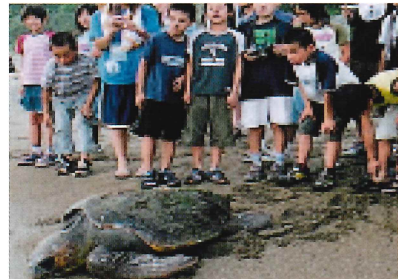

⇒ <http://www.seishonen.or.jp/business/group/>

- 地方青少年本部における物資等のコーディネート事業 -

平成22年度は、県下全域で328件(本部158、地方170)のコーディネート事業(青少年団体が求める物資等を企業・団体等から提供を受け、両者をつなぐ事業)が行われました。以下、地方本部における特色ある事業を紹介します。【敬称略】

★阪神南
(野外活動リーダー派遣)
和歌山市千里浜でのアカウミガメの観察会では、適切な指導とアドバイスにより砂浜で安全に観察することができました。