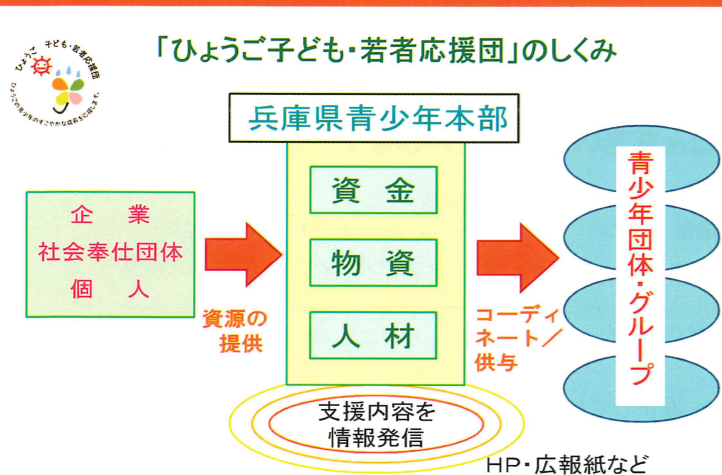

(いずれも平成22年11月末現在)

平成21年度から本格始動した「ひょうご子ども・若者応援団」事業も2年目を迎えました。

本年度は各地方本部でのマッチングが増加し、地域を超えた物資等の活用も頻繁に見られました。

21年度のマッチング件数は107件でしたが、本年度は11月末時点ですでに200件を超えています。

皆さまの温かいご支援により、ひょうごの青少年たちへの支援の輪が徐々に広がりつつあります。子どもたちや指導者からは感謝と喜びの声が寄せられています。

今後ともご支援をよろしくお願いいたします。

22年度下期「ひょうご子ども・若者応援団」助成事業が決定しました

「ひょうご子ども・若者応援団」では、企業や団体、個人の皆様から寄せられた寄付金を原資として、第3回目となる資金助成を下記10団体に対して行うことを決定しました。対象は平成22年度下期(10月～23年3月)に行われる青少年育成事業で、助成額は事業費の2分の1以内、10万円を限度としています。

追って、平成23年度上期の助成については、23年1月下旬に募集する予定です。

平成22年度下期「ひょうご子ども・若者応援団」助成事業

No.	地域	申請団体	事業名	内容等
1	阪神南	芦原地区子ども会連絡協議会	雪遊びとスキー	地区内の子どもの雪遊び・スキーキャンプ
2	阪神南	日本ボーイスカウト兵庫連盟阪神さくら地区協議会	ボーイスカウト阪神さくら地区第49回キャンプ	春夏の活動本格化に向けたキャンプ技術の確認、他団との交流
3	阪神北	伊丹市子ども会連絡協議会	伊丹市子ども会運動会	市内各地区の子ども会の合同運動会
4	阪神北	ひょうご宝塚ネイチャーゲームの会	ネイチャーゲームで遊び隊	自然体験活動や自然のものをつかった工作・手作り遊びプログラム
5	阪神北	猪名川町子ども会連絡協議会	チャレンジD-1グランプリ(猪名川町小学生ドッジボール大会)	町内小学生、子ども会会員が参加するドッジボール競技大会
6	北播磨	やしろの森公園協会	里山体験教室Jr.	里山の暮らしを体験するプログラムを月一回程度開催
7	中播磨	日本ボーイスカウト姫路第6団	森林(教育)体験と野外活動	森林保護・自然環境学習とカヌー訓練など日頃体験できないハイアドベンチャー訓練
8	中播磨	NPO法人兵庫県若者らの自立を考える連絡会	ひまわりサロン網干 ウィンターコンサート みんなよっといで!!	不登校・ニート・ひきこもり・障害者の親子中心のミニコンサート
9	西播磨	日本ボーイスカウト兵庫連盟宍粟第3団	冒険の旅	アスレチック製作、遊び場を提供するブースで「いちのみやふるさとまつり」に参加
10	淡路	日本ボーイスカウト兵庫連盟洲本第1団	ふれあい祭り	スカウト活動の展示・体験などを地域の一般市民に発信する他団との合同事業

公益財団法人 兵庫県青少年本部 「ひょうご子ども・若者応援団」事務局