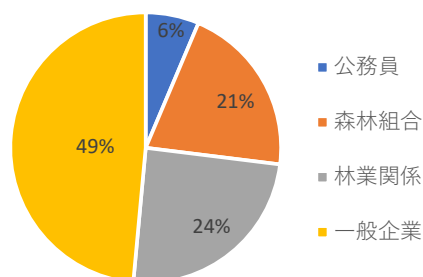

県立山の学校修了後進路状況

《本科生1期生(H5)～33期生(R7)》

進路先 / (年度)		H5～9	10～14	15～19	20～24	25～29	30	R1	R2	R3	R4	R5	R6	R7	計
就職	森林造園関係	国家公務員・公社	7												7
		森林組合	22	13	4	1	2								42
		造園緑化関係	9	17	9			1							36
		林業製材関係	7	3	1		1		1				1		14
		小計	45	33	14	1	3	1	1	0	0		1		99
	その他	公務員	1		1		3					1			6
		一般企業、その他	15	13	17	23	26	1	1		1		1	1	99
		小計	16	13	18	23	29	1	1	0	1	1	1	1	105
	就職者数計		61	46	32	24	32	2	2	0	1	1	2	1	204
	進学	大学(一般)	3		2	1	3	1			1				11
大学・短大(森林林業系)		2												2	
各種学校・専修学校		3	3	1	5	2	1	1		1	1		1	19	
県立森林大学校(H29～)						3					1			4	
高校(通信制含む)		2	9	16	27	25	3	5	2	2		4	6	3	104
予備校		1		1		2									4
進学者数計		11	12	20	33	35	5	6	2	4	2	4	7	3	144
その他		6	6	9	7	5		2	1		1		1	38	
合計(修了者数)		78	64	61	64	72	7	10	3	5	4	6	9	3	386

就職と進学の割合

就職先傾向

就職先傾向

主な進路先

アンダーラインは令和7年度修了生

[就 職]

< 森林組合等 >

- ・国家公務員三種・(社)兵庫みどり公社
- ・しそ森林組合(波賀支所・山崎支所・中はりま)・養父市森林組合(養父市・大屋支所)
- ・大河内町森林組合・丹波ひかみ森林組合・北但西部森林組合・神崎町森林組合・朝来森林組合
- ・夢前町森林組合・丹波市森林組合(青垣支所)・(株)愛林興業