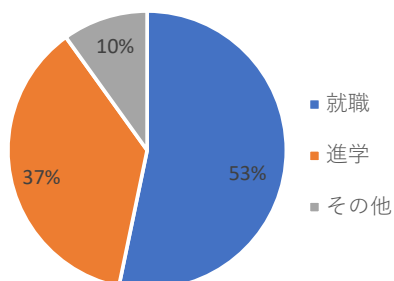

県立山の学校修了後進路状況

《本科生1期生(H5)～33期生(R7)》

進路先 / (年度)		H5～9	10～14	15～19	20～24	25～29	30	R1	R2	R3	R4	R5	R6	R7	計
就職	森林造園関係	国家公務員・公社	7												7
		森林組合	22	13	4	1	2								42
		造園緑化関係	9	17	9			1							36
		林業製材関係	7	3	1		1		1				1		14
		小計	45	33	14	1	3	1	1	0	0		1		99
	その他	公務員	1		1		3					1			6
		一般企業、その他	15	13	17	23	26	1	1		1		1	1	99
		小計	16	13	18	23	29	1	1	0	1	1	1	1	105
	就職者数計		61	46	32	24	32	2	2	0	1	1	2	1	204
	進学	大学(一般)	3		2	1	3	1			1				11
大学・短大(森林林業系)		2												2	
各種学校・専修学校		3	3	1	5	2	1	1		1	1		1	19	
県立森林大学校(H29～)						3					1			4	
高校(通信制含む)		2	9	16	27	25	3	5	2	2		4	6	3	104
予備校		1		1		2									4
進学者数計		11	12	20	33	35	5	6	2	4	2	4	7	3	144
その他		6	6	9	7	5		2	1		1		1	38	
合計(修了者数)		78	64	61	64	72	7	10	3	5	4	6	9	3	386

就職と進学の割合

就職先傾向

就職先傾向

主な進路先

アンダーラインは令和7年度修了生

[就 職]

< 森林組合等 >

- ・国家公務員三種・(社)兵庫みどり公社
- ・しそ森林組合(波賀支所・山崎支所・中はりま)・養父市森林組合(養父市・大屋支所)
- ・大河内町森林組合・丹波ひかみ森林組合・北但西部森林組合・神崎町森林組合・朝来森林組合
- ・夢前町森林組合・丹波市森林組合(青垣支所)・(株)愛林興業