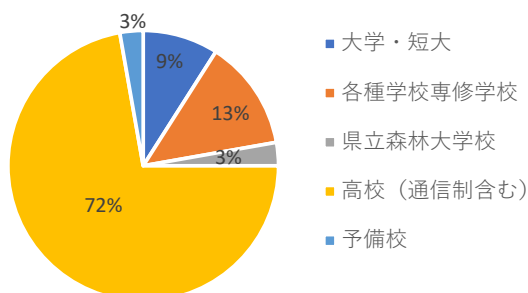

県立山の学校修了後進路状況

《本科生1期生(H5)～33期生(R7)》

進路先 / (年度)		H5～9	10～14	15～19	20～24	25～29	30	R1	R2	R3	R4	R5	R6	R7	計
就職	森林造園関係	国家公務員・公社	7												7
		森林組合	22	13	4	1	2								42
		造園緑化関係	9	17	9			1							36
		林業製材関係	7	3	1		1		1				1		14
		小計	45	33	14	1	3	1	1	0	0		1		99
	その他	公務員	1		1		3					1			6
		一般企業、その他	15	13	17	23	26	1	1		1		1	1	99
		小計	16	13	18	23	29	1	1	0	1	1	1	1	105
	就職者数計		61	46	32	24	32	2	2	0	1	1	2	1	204
	進学	大学(一般)	3		2	1	3	1			1				11
大学・短大(森林林業系)		2												2	
各種学校・専修学校		3	3	1	5	2	1	1		1	1		1	19	
県立森林大学校(H29～)						3					1			4	
高校(通信制含む)		2	9	16	27	25	3	5	2	2		4	6	3	104
予備校		1		1		2									4
進学者数計		11	12	20	33	35	5	6	2	4	2	4	7	3	144
その他		6	6	9	7	5		2	1		1		1	38	
合計(修了者数)		78	64	61	64	72	7	10	3	5	4	6	9	3	386

就職と進学の割合

就職先傾向

就職先傾向

主な進路先

アンダーラインは令和7年度修了生

[就 職]

< 森林組合等 >

- ・国家公務員三種・(社)兵庫みどり公社
- ・しそ森林組合(波賀支所・山崎支所・中はりま)・養父市森林組合(養父市・大屋支所)
- ・大河内町森林組合・丹波ひかみ森林組合・北但西部森林組合・神崎町森林組合・朝来森林組合
- ・夢前町森林組合・丹波市森林組合(青垣支所)・(株)愛林興業